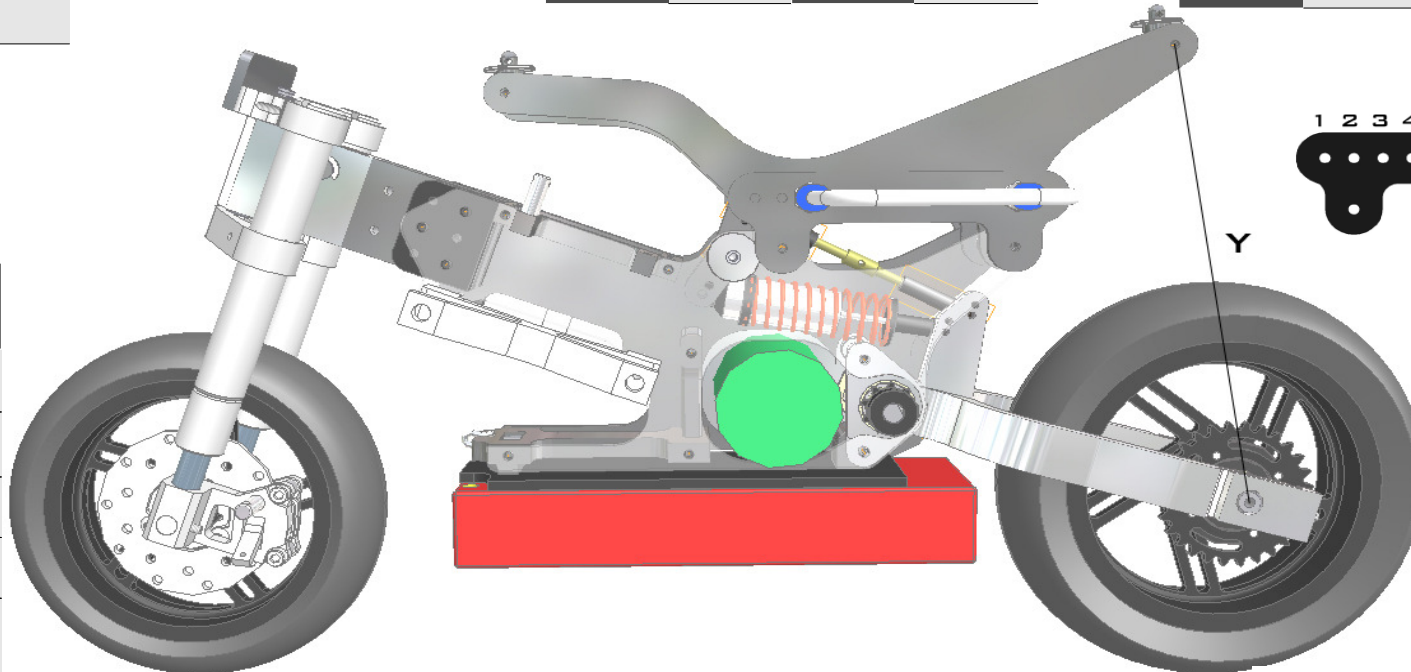

## SETUP-SHEET

Bahn	Datum	Wetter	Beste Rundenzeit	Durchschnitt
------	-------	--------	------------------	--------------

Lenkungsämpfer	
Typ	Feder
Pos. Brücke	Öl
CrashBack-Platte	

Fahrwerk Vorne	
Feder	
Öl	

RC-Einstellungen		
Lenkung	Expo	
Gas	Expo	
Bremse H.	Bremse V.	

Reifen		
Vorne	Härte	
Hinten	Härte	
Heizung	Temp	

Antrieb	
Motor	
Regler	
Prg.	
Akku	
Motor Ritzel	
H-Zahnrad	
Kettenritzel V.	
Kettenritzel H.	